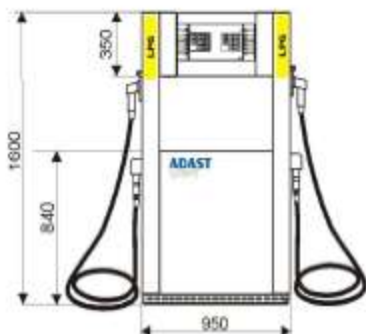

8994.622/LPG/40

2 termék, 2 pisztoly, kétoldali kijelző