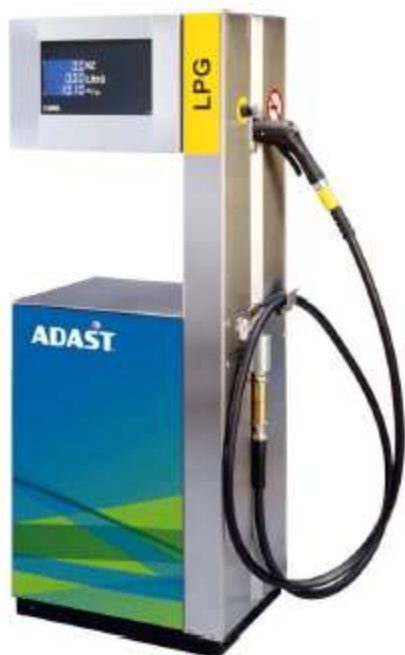

---

MAJOR LPG MODUL:

1 pisztoly, egyoldali kijelző

2 pisztoly, kétoldali kijelző

Teljesítmény: 30-40 l/perc

## POPULAR LPG

Rozsdamentes kialakítás, szakításbiztos törőszeleppel, elektromágneses kétfokozatú szeleppel, fagyálló tömlővel, választható ATC  
Teljesítmény: kialakítástól függően 30-40l/perc

8991.622/LPG/40

## MINOR LPG

Rozsdamentes kialakítás, szakításbiztos törőszeleppel, elektromágneses kétfokozatú szeleppel, fagyálló tömlővel, választható ATC  
Teljesítmény: kialakítástól függően 30-40l/perc

8991.623/LPG/40